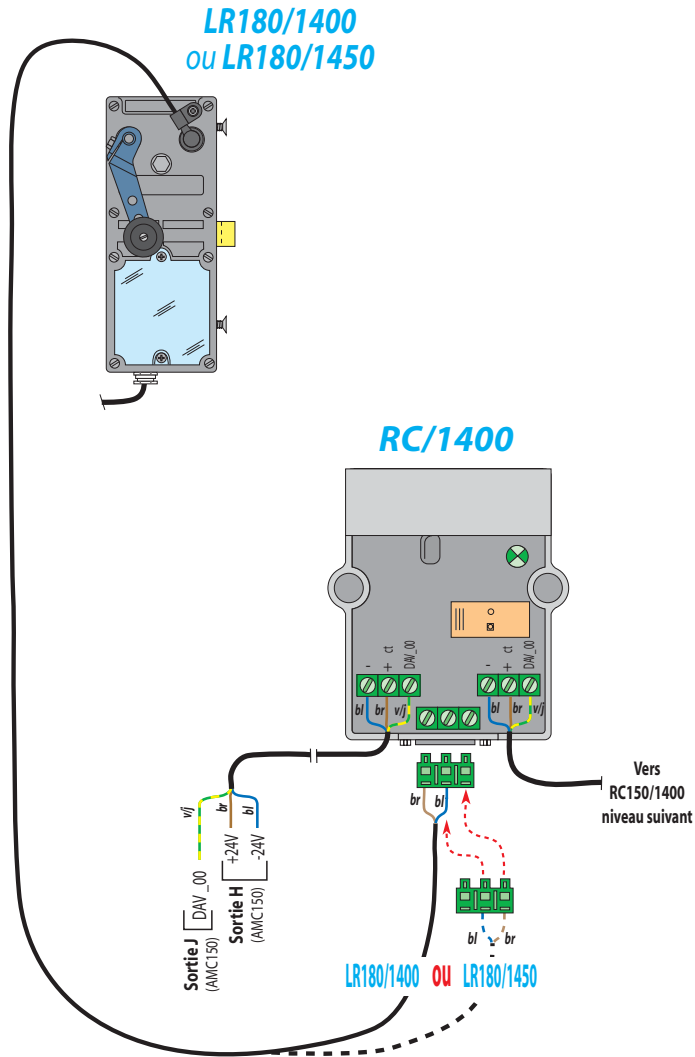

LR180/1400 ou 1450 avec RC/1400

LR180/1400 ou 1450 avec RC150 (ASF)

Légende : n = noir
br = brun
bl = bleu
bc = blanc
v/j = vert/jaune
gr = gris
rg = rouge
ja = jaune
ve = vert