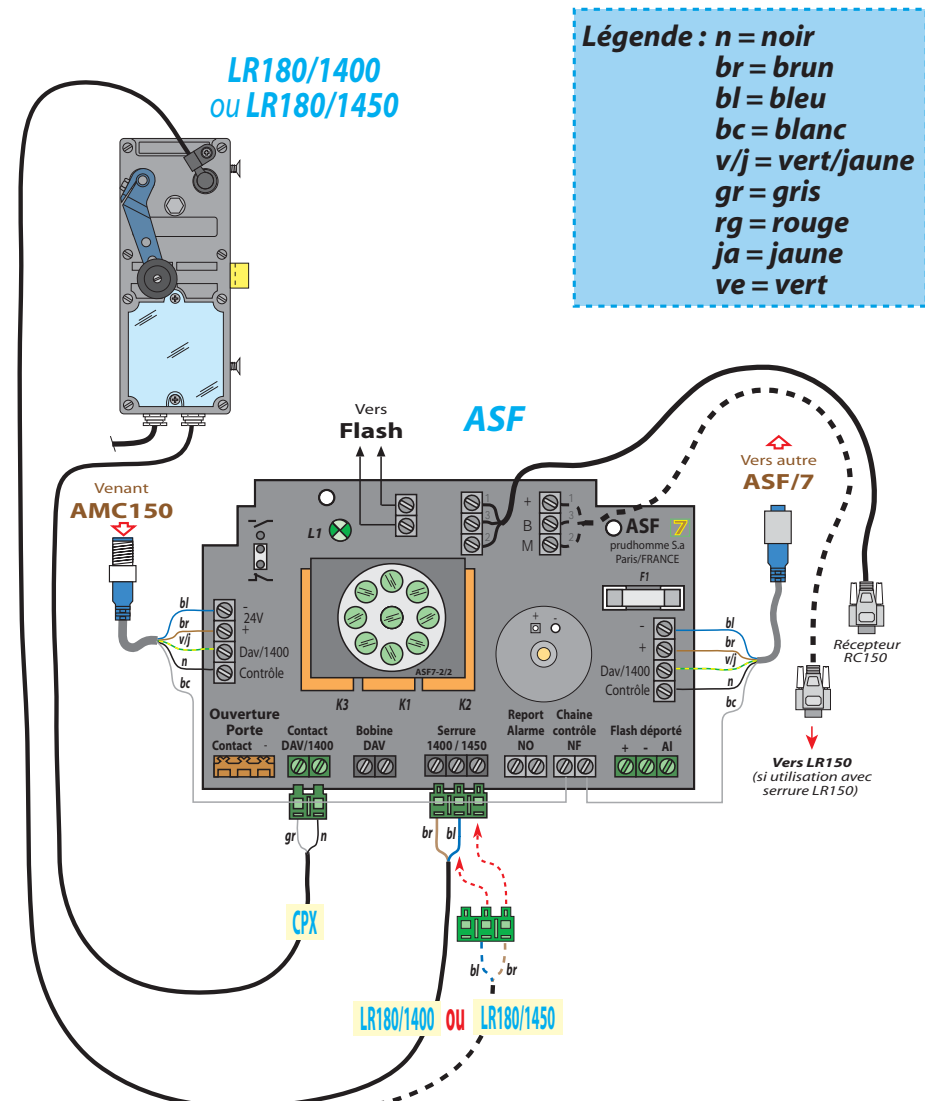

LR180/1400 ou 1450 avec RC/1400

LR180/1400 ou 1450 avec RC150 (ASF)

Légende : n = noir
br = brun
bl = bleu
bc = blanc
v/j = vert/jaune
gr = gris
rg = rouge
ja = jaune
ve = vert